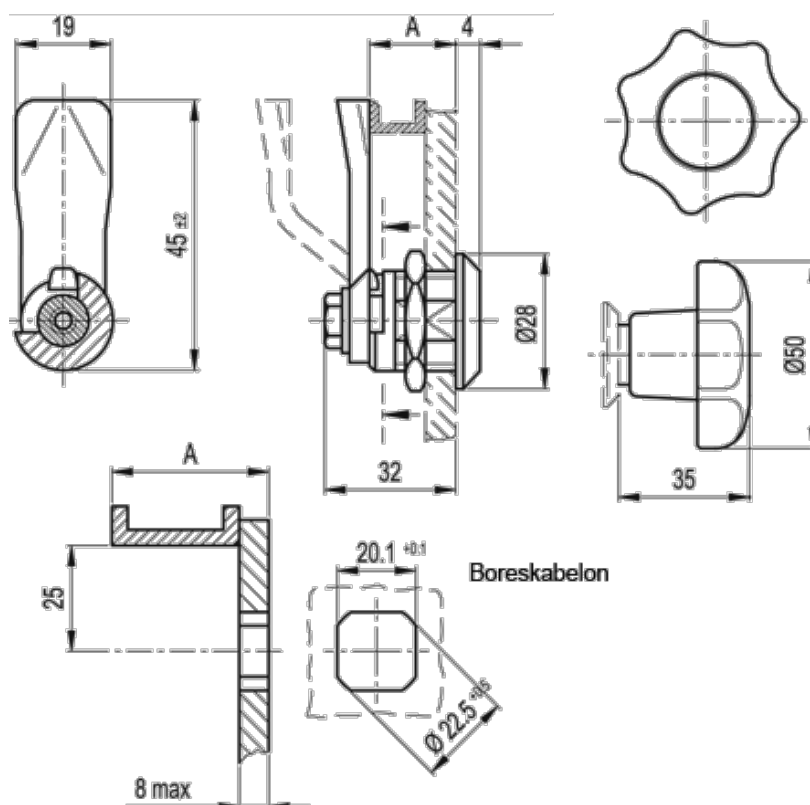

Varenummer: 20837030
Beskrivelse: E+G Låseelement
GN 115-SG-32

Mål

A = 32